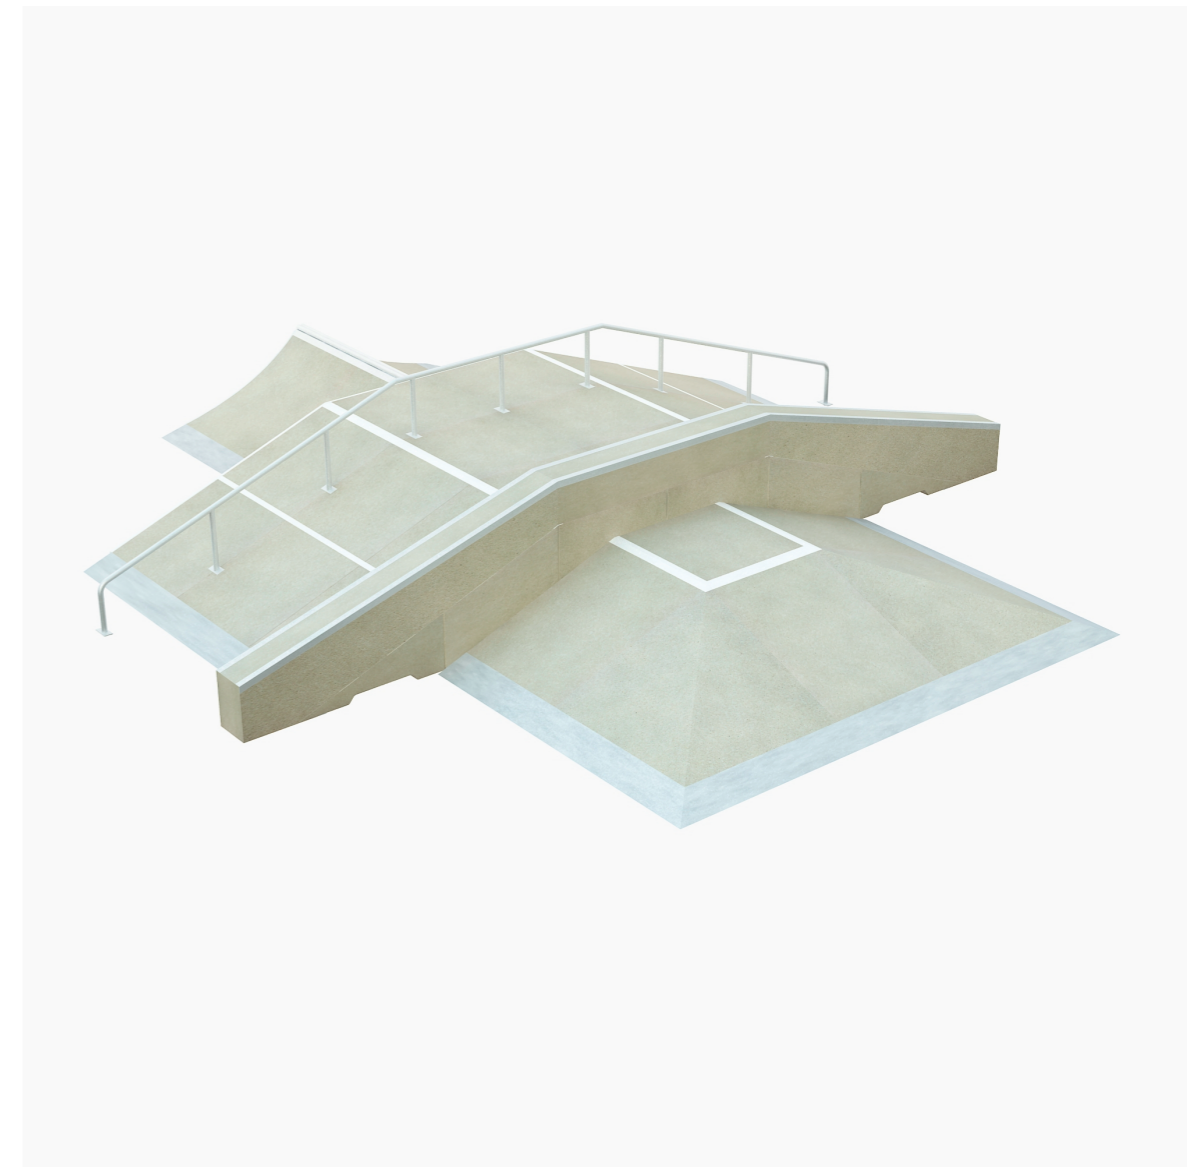

Widok z przodu

Widok z boku

Widok z góry

Charakterystyka urządzenia

- W skład zestawu wchodzi: 4x Ramp 980 + 6x Box 980 + Box 700 + 6x Bank 980 + 3x Bank 700 + 2x Corner 700 + 2x Grind box prosty + 2x Grind box 980 skos + Rail
- Konstrukcja urządzenia wykonana z betonu klasy C35/45, oraz elementów stalowych ocynkowanych metodą ogniową

UWAGA ! Korzystanie z urządzeń przez dzieci może mieć miejsce tylko pod opieką osób dorosłych

Temat/Nazwa:
Fun-Box 12

Materiał:
Beton kl.C35/45, stal ocynkowana

Utworzenie:
2010-09-27

Waga: [kg]
26600

Symbol:
108298

Uwagi:

Przeznaczenie:
Sportowe

Skala:
1:50