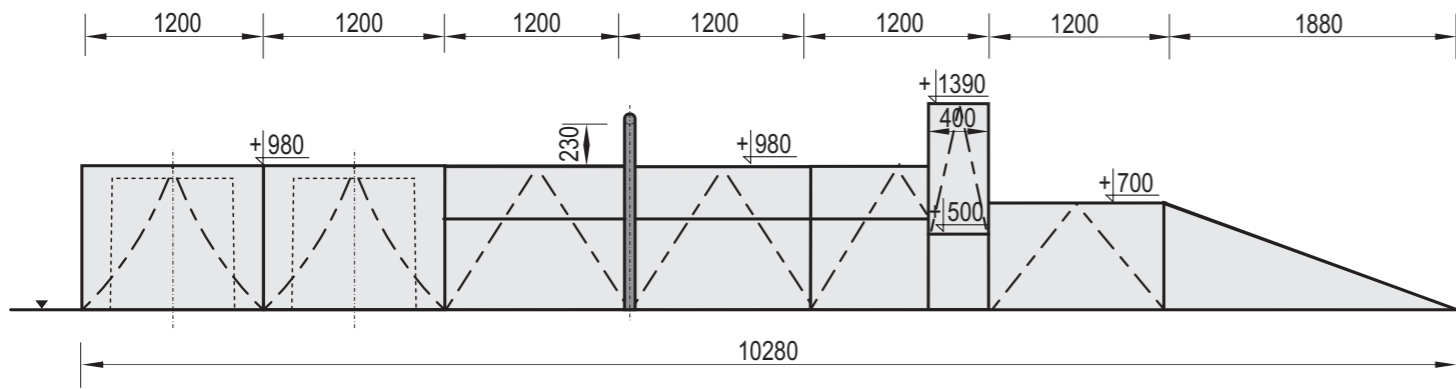

Widok z przodu

Widok z boku

Widok z góry

Charakterystyka urządzenia

- W skład zestawu wchodzi: 4x Ramp 980 + 6x Box 980 + Box 700 + 6x Bank 980 + 3x Bank 700 + 2x Corner 700 + 2x Grind box prosty + 2x Grind box 980 skos + Rail
- Konstrukcja urządzenia wykonana z betonu klasy C35/45, oraz elementów stalowych ocynkowanych metodą ogniową

UWAGA ! Korzystanie z urządzeń przez dzieci może mieć miejsce tylko pod opieką osób dorosłych

Temat/Nazwa:
Fun-Box 12

Materiał:
Beton kl.C35/45, stal ocynkowana

Utworzenie:
2010-09-27

Waga: [kg]
26600

Symbol:
108298

Uwagi:

Przeznaczenie:
Sportowe

Skala:
1:50