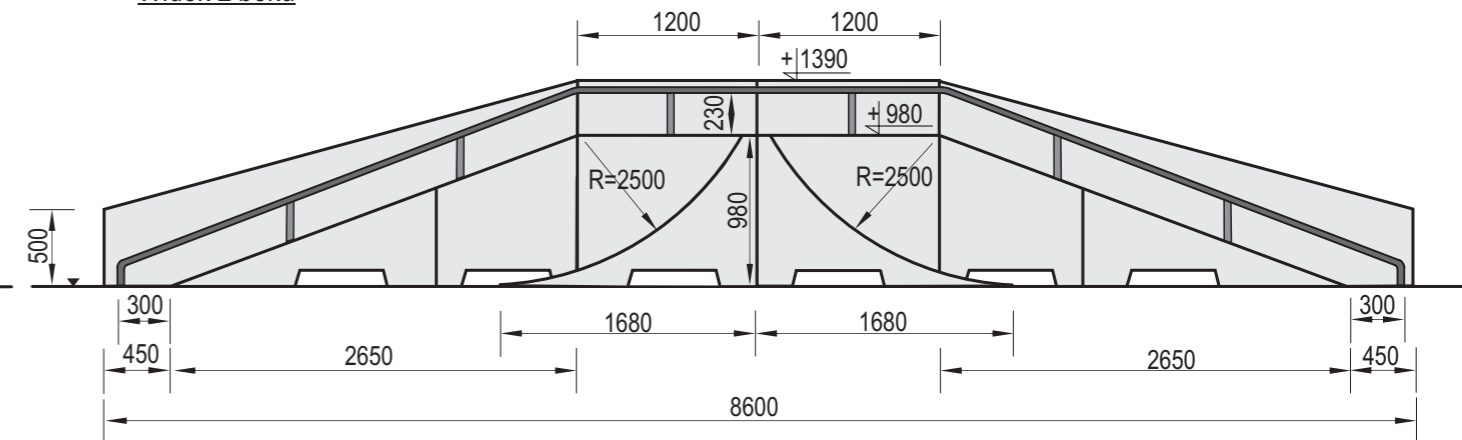

Widok z przodu

Widok z boku

Widok z góry

Charakterystyka urządzenia

- W skład zestawu wchodzi: 4x Ramp 980 + 6x Box 980 + Box 700 + 6x Bank 980 + 3x Bank 700 + 2x Corner 700 + 2x Grind box prosty + 2x Grind box 980 skos + Rail
- Konstrukcja urządzenia wykonana z betonu klasy C35/45, oraz elementów stalowych ocynkowanych metodą ogniową

UWAGA ! Korzystanie z urządzeń przez dzieci może mieć miejsce tylko pod opieką osób dorosłych

Temat/Nazwa:
Fun-Box 12

Materiał:
Beton kl.C35/45, stal ocynkowana

Utworzenie:
2010-09-27

Waga: [kg]
26600

Symbol:
108298

Uwagi:

Przeznaczenie:
Sportowe

Skala:
1:50