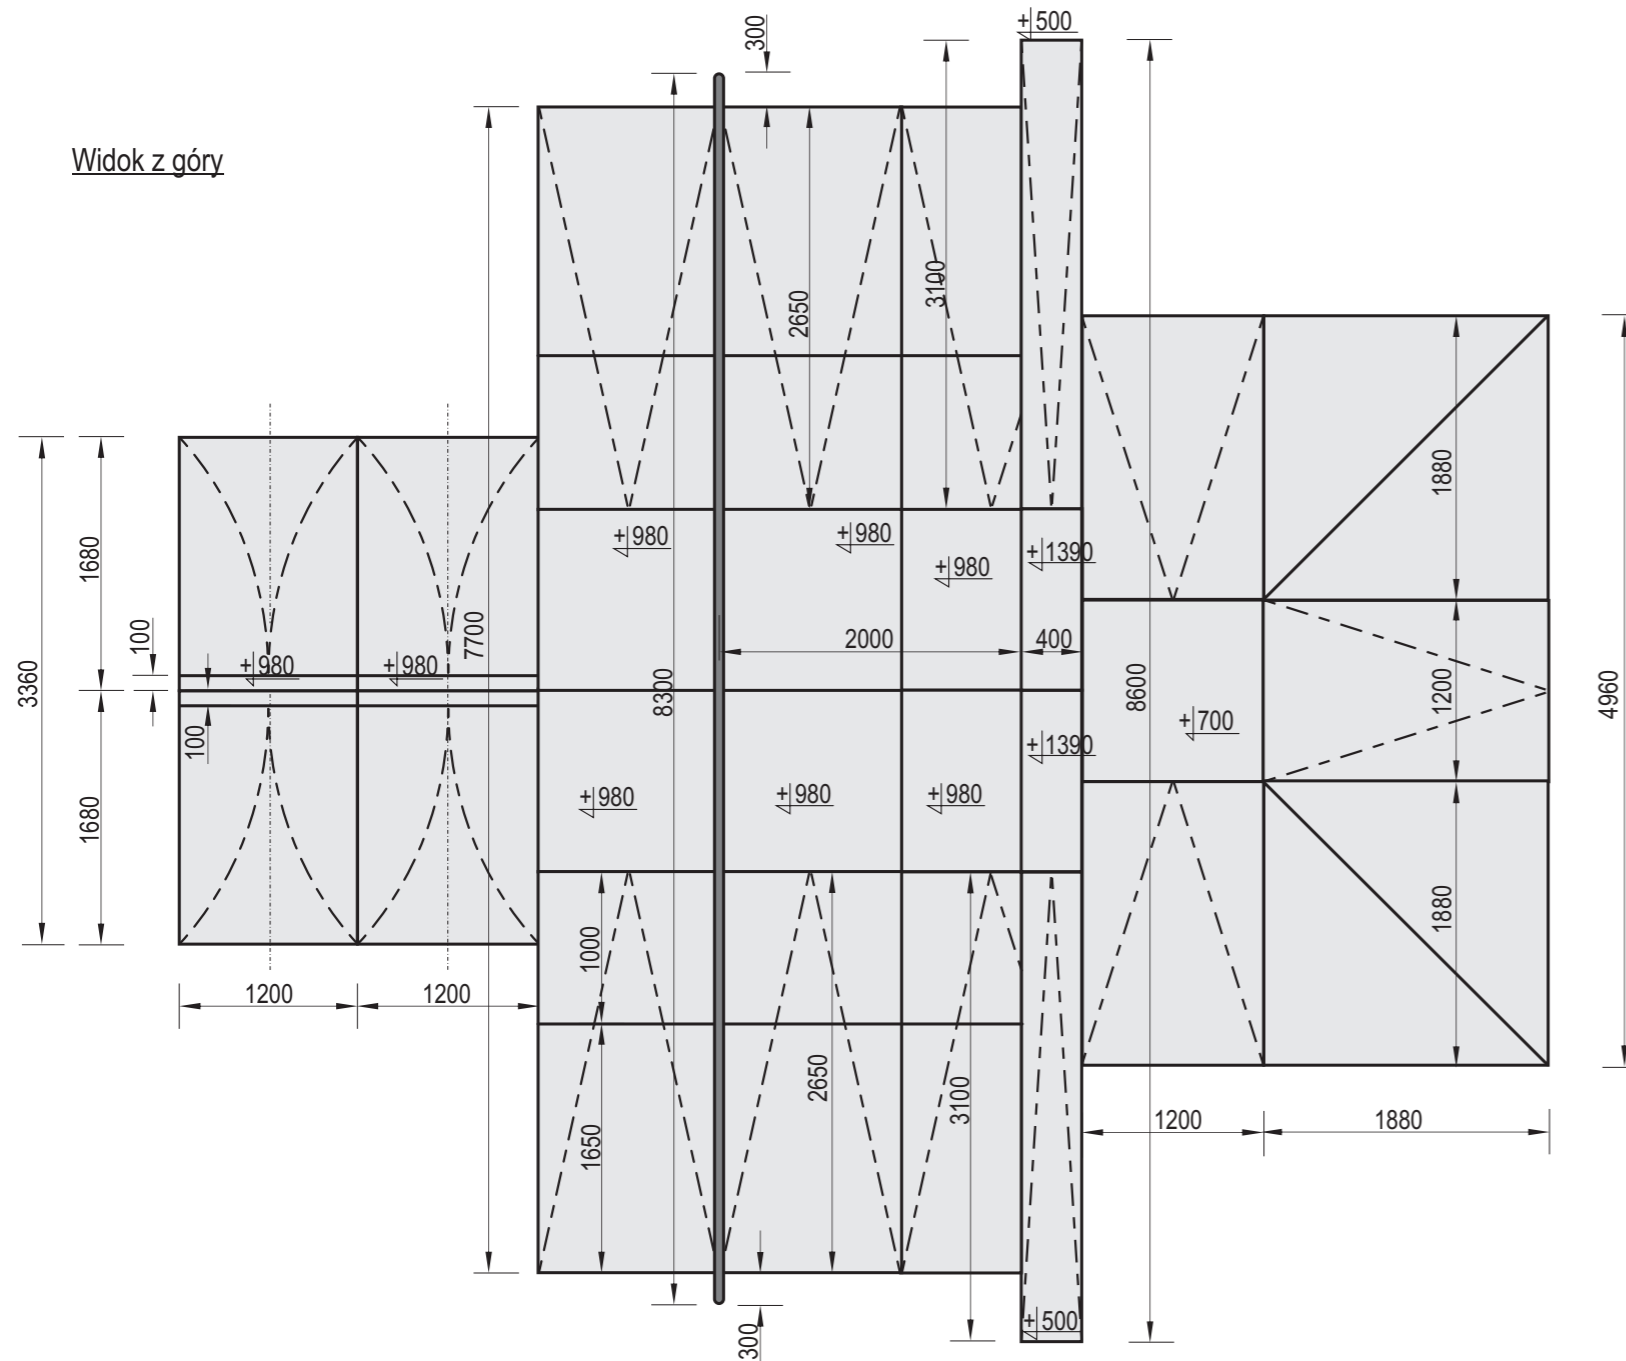

Widok z przodu

Widok z boku

Widok z góry

Charakterystyka urządzenia

- W skład zestawu wchodzi: 4x Ramp 980 + 6x Box 980 + Box 700 + 6x Bank 980 + 3x Bank 700 + 2x Corner 700 + 2x Grind box prosty + 2x Grind box 980 skos + Rail
- Konstrukcja urządzenia wykonana z betonu klasy C35/45, oraz elementów stalowych ocynkowanych metodą ogniową

UWAGA ! Korzystanie z urządzeń przez dzieci może mieć miejsce tylko pod opieką osób dorosłych

Temat/Nazwa:
Fun-Box 12

Materiał:
Beton kl.C35/45, stal ocynkowana

Utworzenie:
2010-09-27

Waga: [kg]
26600

Symbol:
108298

Uwagi:

Przeznaczenie:
Sportowe

Skala:
1:50